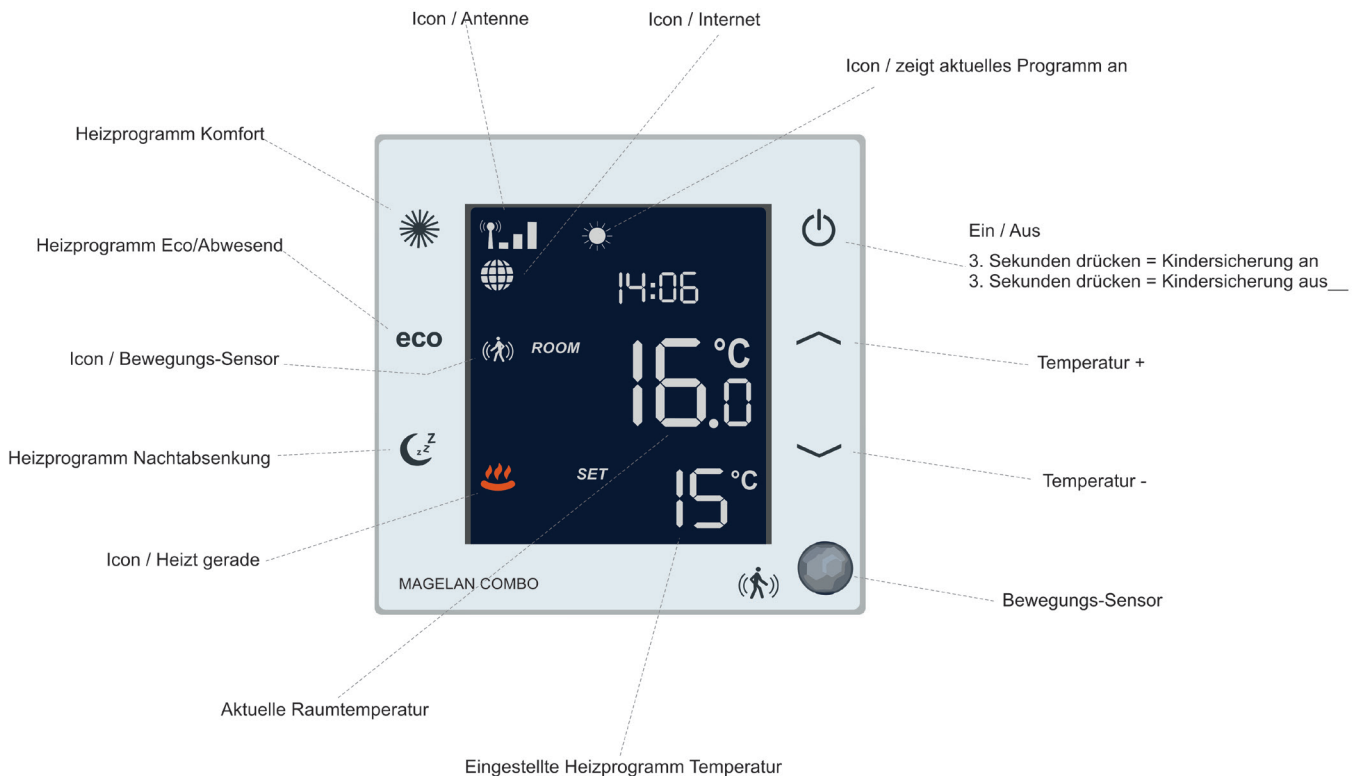

MAGELANCOMBO

Datenblatt

Kurzbeschreibung:

Raumthermostat und Kesselregler-Einheit zur Steuerung raumgeregelter Kesselanlagen (direkt verdrahtet) über die blossom-ic Funk- und App-Technologie. Bei Kesseln mit Bussystem nur einsetzbar mit zusätzlicher Komponente des jeweiligen Kesselherstellers.

Einstellungen & Tasten-Funktionen

Der Magelan Combo Raumthermostat und die Kessel Regler-Einheit für die Steuerung raum geregelter Kessel-Anlagen mit blossom-ic Funk- und App Technologie. Bei Kesseln mit Bus System, nur mit zusätzlicher Komponente des jeweiligen Kessel Herstellers einsetzbar.

Eigenschaften

- Raumthermostat zur Steuerung der Kessel-Anlage, raumgeregelt
- Raumthermostat ist mit dem Kessel direkt verdrahtet
- Thermostat ist mit Touchpad Technologie ausgestattet
- Steuerung am Thermostat oder über die blossom-ic-App jederzeit von unterwegs möglich
- Heizprogramme werden durch die Blossomic Software (App) gesteuert
- Thermostat ist mit Bewegungs-Sensoren ausgestattet
- Raumtemperaturanzeige direkt am Thermostat
- Beleuchtetes Display mit automatischer Nachtblendung bei Dunkelheit
- Thermostat (Körper), passend auf alle Standard Unterputzdosen, mit 60 mm Ø
- Ökonomische Funktionen
- 2.4GHz drahtlose Kommunikation- und Steuerung
- Selbst bei Internetausfall können die Thermostate untereinander weiter kommunizieren, lediglich die Steuerung über App ist nicht möglich
- In Verbindung mit GT-100 Gateway für den Internetanschluss
- Datenschutz: Alle Daten werden ausschließlich in Ihrem persönlichen Gateway gespeichert
- blossom-ic Heizprogramme und Funk-Technologie
- Einfach und bequem zu benutzen und zu installieren