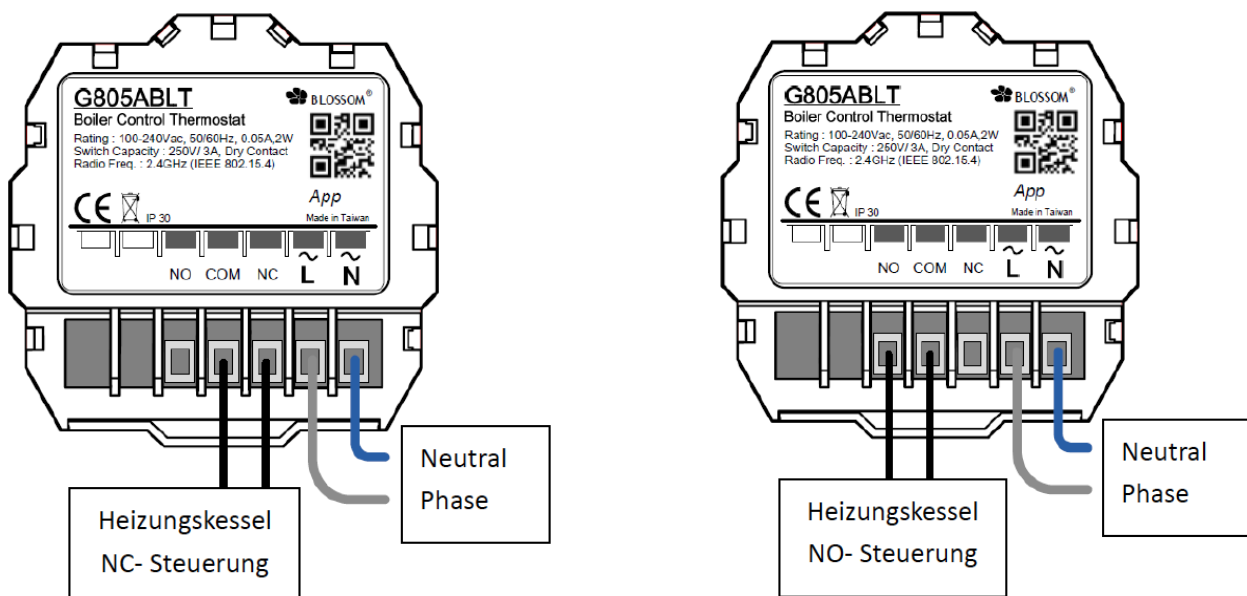

Eigenschaften

- Raumthermostat zur Steuerung der Kessel-Anlage, raumgeregelt
- Raumthermostat ist mit dem Kessel direkt verdrahtet
- Thermostat ist mit Touchpad Technologie ausgestattet
- Steuerung am Thermostat oder über die blossom-ic-App jederzeit von unterwegs möglich
- Heizprogramme werden durch die Blossomic Software (App) gesteuert
- Thermostat ist mit Bewegungs-Sensoren ausgestattet
- Raumtemperaturanzeige direkt am Thermostat
- Beleuchtetes Display mit automatischer Nachtblendung bei Dunkelheit
- Thermostat (Körper), passend auf alle Standard Unterputzdosen, mit 60 mm Ø
- Ökonomische Funktionen
- 2.4GHz drahtlose Kommunikation- und Steuerung
- Selbst bei Internetausfall können die Thermostate untereinander weiter kommunizieren, lediglich die Steuerung über App ist nicht möglich
- In Verbindung mit GT-100 Gateway für den Internetanschluss
- Datenschutz: Alle Daten werden ausschließlich in Ihrem persönlichen Gateway gespeichert
- blossom-ic Heizprogramme und Funk-Technologie
- Einfach und bequem zu benutzen und zu installieren

Anwendungsbereich

- Magelan Combo: Kessel Regler Magelan Combo, zur Regelung der Heizungskessel, raumgeregelter Anlagen. Thermostat ist mit dem Kessel direkt verdrahtet.
- Gateway GT-100: Zur Steuerung des Magelan Reglers und Magelan Raumthermostats über das Internet, einfach und bequem mittels der blossom-ic-App. Passend auf alle Smartphones und Tablets mit iOS und Android.

Hochfrequenz-Kommunikation:

• blossom-ic RF : 2.4GHz, ISM Band, 16 Kanäle.

• Reichweite : bis zu 50 m in Gebäuden

• Technik blossom-ic RF : 2,4-GHz- Funk mit 250kbps, Offset-Quadratur, Daten in 5,0-MHz-Kanälen

Elektrisches Anschluss-Schema

Den alten Thermostat ausbauen und den neuen Magelan Combo Raumthermostat anschließen.

blossom-ic

 intelligent controls

Blossom-ic-intelligent controls AG
Oberer Buxheimer Weg 60, 87700 Memmingen, Germany
P: +49 8331-756 965 80 **E:** info@blossomic.de
W: www.blossomic.de