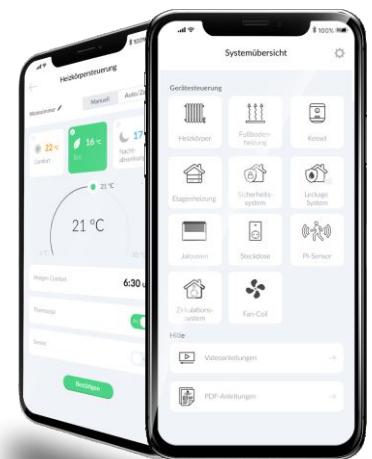

Pflichtaufgabe hydraulischer Abgleich per Knopfdruck einfach umsetzbar

Nutzen Sie jetzt die staatlichen Förderungen

• In nur 3 Schritten zum hydraulischen Abgleich •

1. Gateway anschließen
2. blossom-ic Komponenten auf dem Gateway registrieren
3. Thermostate montieren

✓ Digitaler hydraulischer Abgleich und Smart Home Heizungsregelung in einem Produkt

- ✓ Mindestens gleichwertig zu Verfahren B
- ✓ Kein Eingriff in bestehendes Rohrnetz und Hydraulik
- ✓ Im laufenden Betrieb umsetzbar
- ✓ Keine voreinstellbaren Ventile notwendig
- ✓ Kein Entleeren + Befüllen der Heizungsanlage

**DEUTSCHLAND
MACHT'S
EFFIZIENT.**

**SPART BIS ZU
80 %
MONTAGEZEIT**

DIGITALER HYDRAULISCHER ABGLEICH

Die Vorteile für Sie, als Installateur

-  Extrem kurze Montagezeiten
-  Vorreiter mit digitalen Systemen
-  Unbegrenzt einsetzbar vom Einfamilienhaus bis zum Großprojekt
-  Funktionsweise bestätigt durch Gutachten bei Instituten mit höchster Akkreditierungsstufe

Avalon System

Heizkörpersteuerung die ihrer Zeit voraus ist

- Vollwertige Thermostate zur Bedienung auch ohne App
- Bis zu 20 Thermostate über ein Gateway steuerbar
- Gateways können untereinander verknüpft werden (Großprojekte)
- Mehr Komfort und weniger Kosten durch integrierten Bewegungssensor